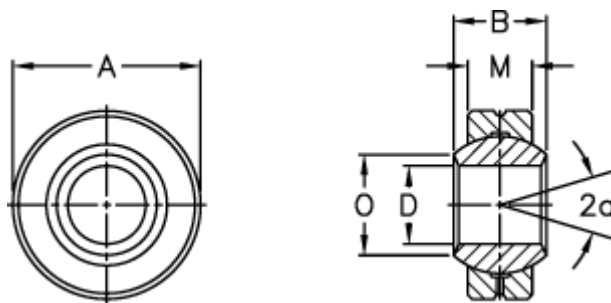

Varenummer: 03356123  
Beskrivelse: Fluro ledleje GXO 12.30RR

## Mål

a (grader)	= 13
Ah6	= 30
B	= 16
DH7	= 12
Dynamisk radial belastning C (kN)	= 6.5
M	= 12
O	= 15.4
Statisk radial belastning C0 (kN)	= 57

Vægt (g) = 58